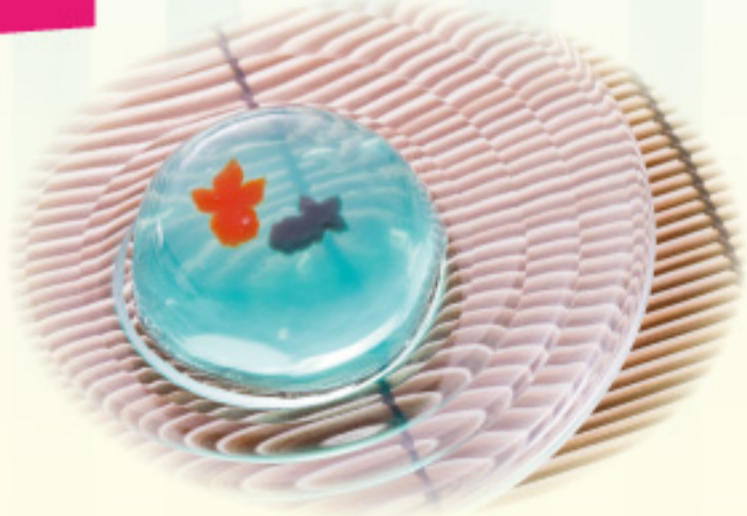

1,000円お買上げごとに挑戦券を1枚プレゼント!

招福ボール

2026年7月3日(金)～5日(日)

【1階 特設会場】※最終日は午後6時閉場

各商品の数量には限りがございます。ご了承ください。

県内39社のお菓子、約150品が大集合!

※写真はイメージです。

屋外ブース